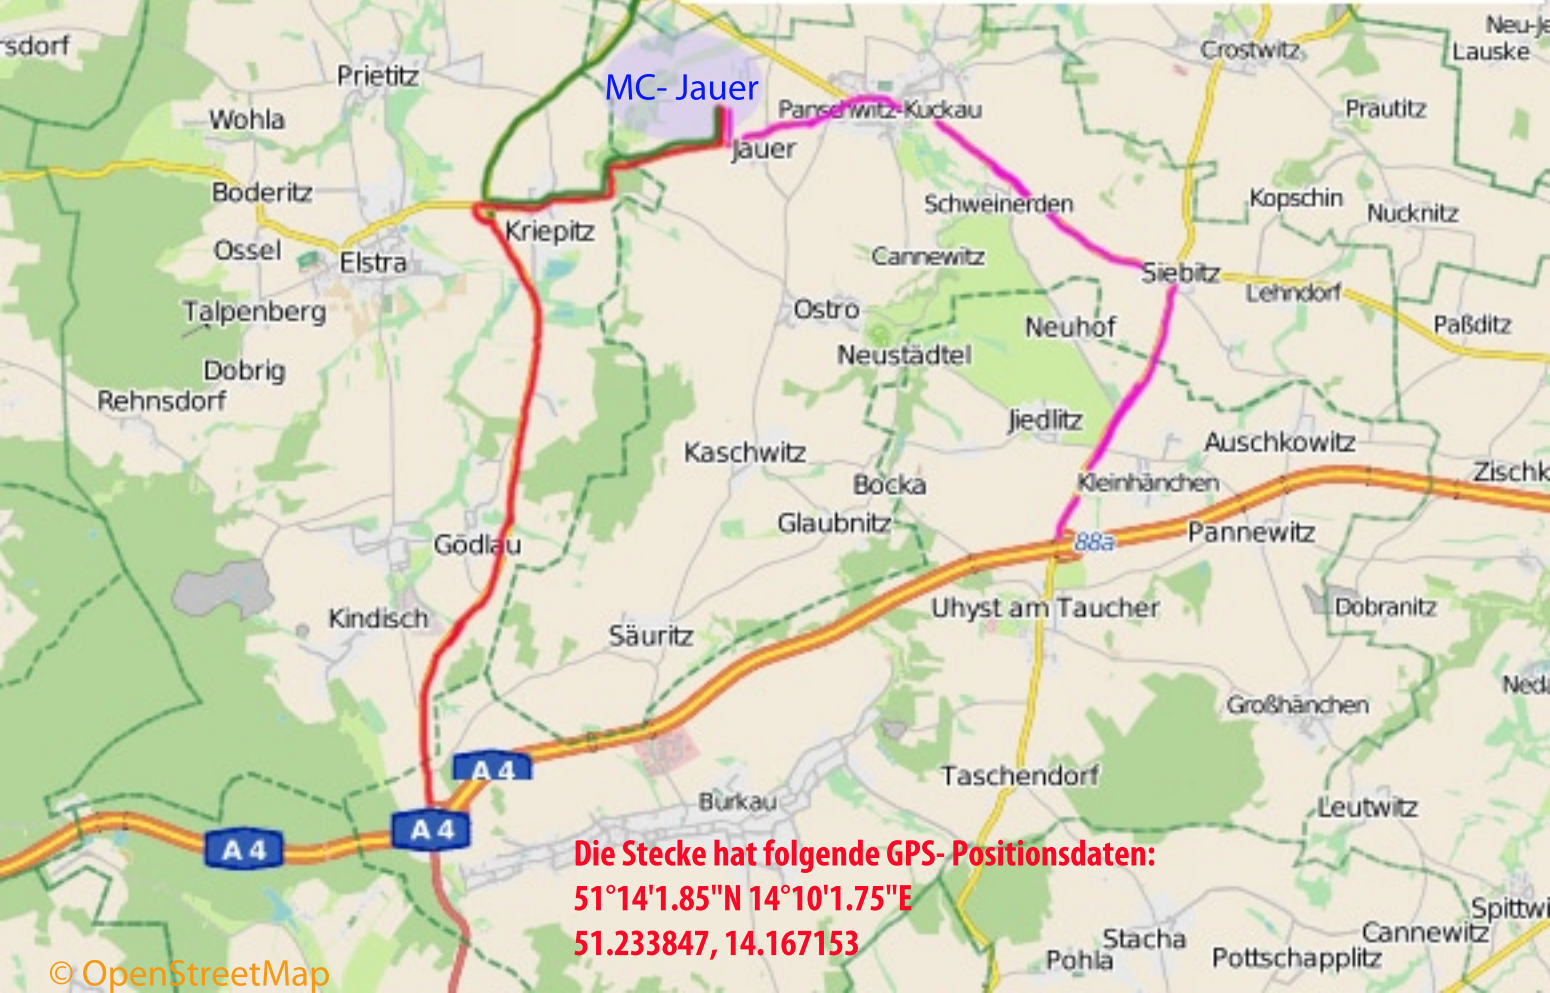

Aus Richtung Dresden die A4 an der Ausfahrt Burkau verlassen und der Ausschilderung folgen.

Aus Richtung Norden die A13 an der Ausfahrt Ruhland verlassen, Richtung Bernsdorf - Kamenz fahren. Weiter auf der S94 Richtung A4 / Bischofswerda fahren und der Ausschilderung folgen

Aus Richtung Görlitz / Bautzen die A4 an der Ausfahrt Uhyst a.T. verlassen und der Ausschilderung folgen

Die Strecke hat folgende GPS- Positionsdaten:  
51°14'1.85"N 14°10'1.75"E  
51.233847, 14.167153