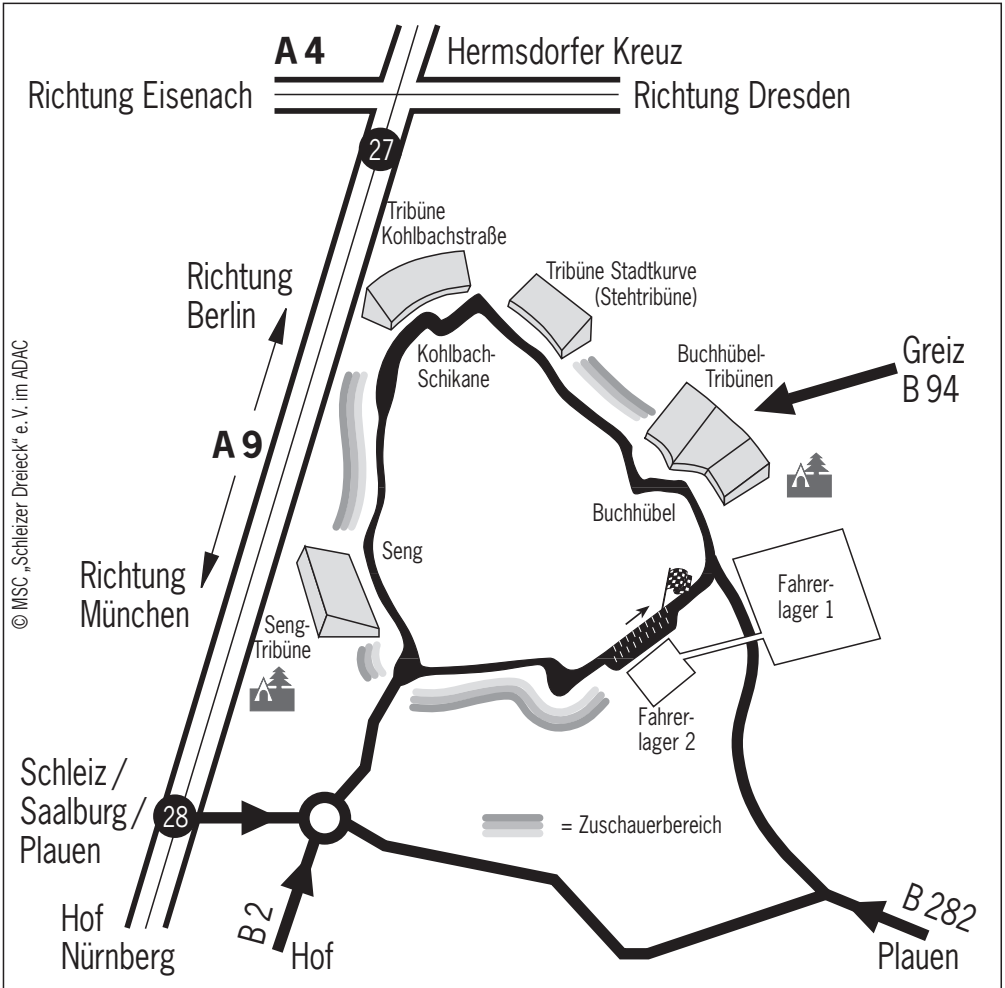

# Zufahrt zum Fahrerlager 2009

## Achtung!

Bei der Anreise über die BAB 9 bitte die Abfahrt Schleiz/Saalburg (28) benutzen.

Nach dem Verlassen der BAB 9 rechts halten und in Richtung Schleiz fahren, den Kreisverkehr passieren und der gesonderten Beschilderung folgen.

Die Zufahrt ins Fahrerlager 1 und Fahrerlager 2 ist bis Freitag, 31. Juli 2009, 5.00 Uhr über die Querspange – rechts vor der Seng – möglich.

Einfahrt ins Fahrerlager:	Donnerstag,	30.07.2009	10.00 – 24.00 Uhr
	Freitag,	31.07.2009	07.00 – 22.00 Uhr
	Samstag,	01.08.2009	07.00 – 22.00 Uhr