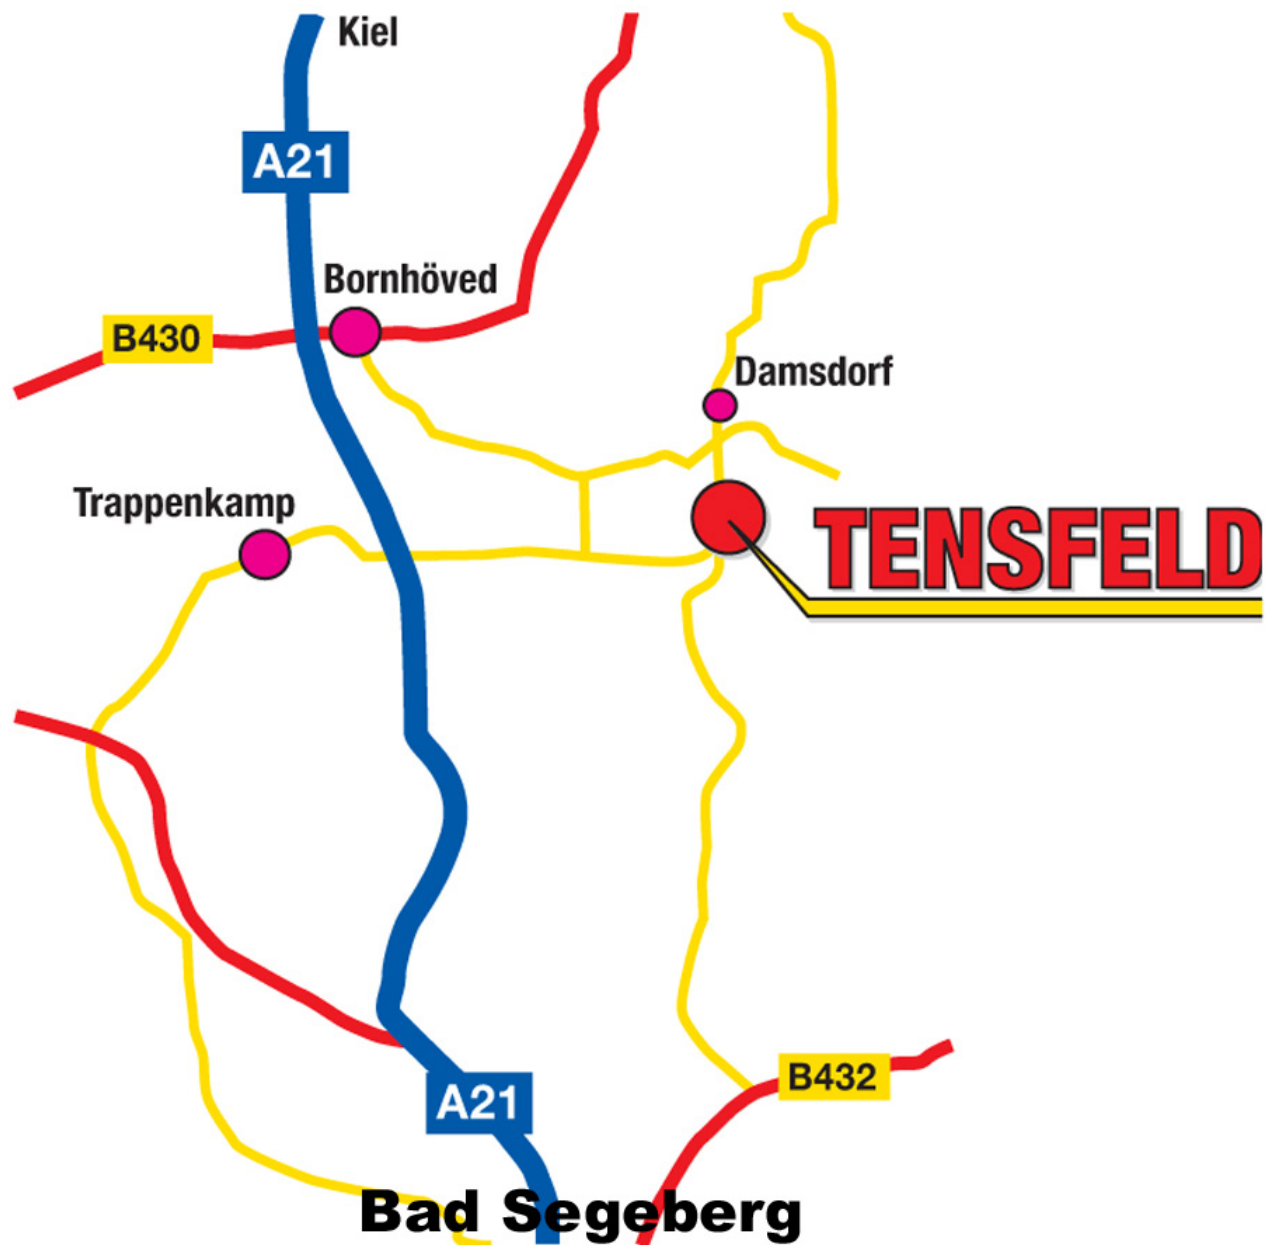

## Die Anfahrt

GPS-Navigationsdaten: 54° 3' 11" N  
10° 18' 55" O

Strecke/Track: Tarbeker Landstraße (L 69), 23824 Tensfeld

Veranstalter: ADAC Schleswig-Holstein e.V.  
Jugend und Sport  
Saarbrückenstraße 54, 24114 Kiel  
Telefon 0431 6602-180  
mobil 0171 5344643  
Telefax 0431 6602150  
Email [thorsten.schulz@sho.adac.de](mailto:thorsten.schulz@sho.adac.de)