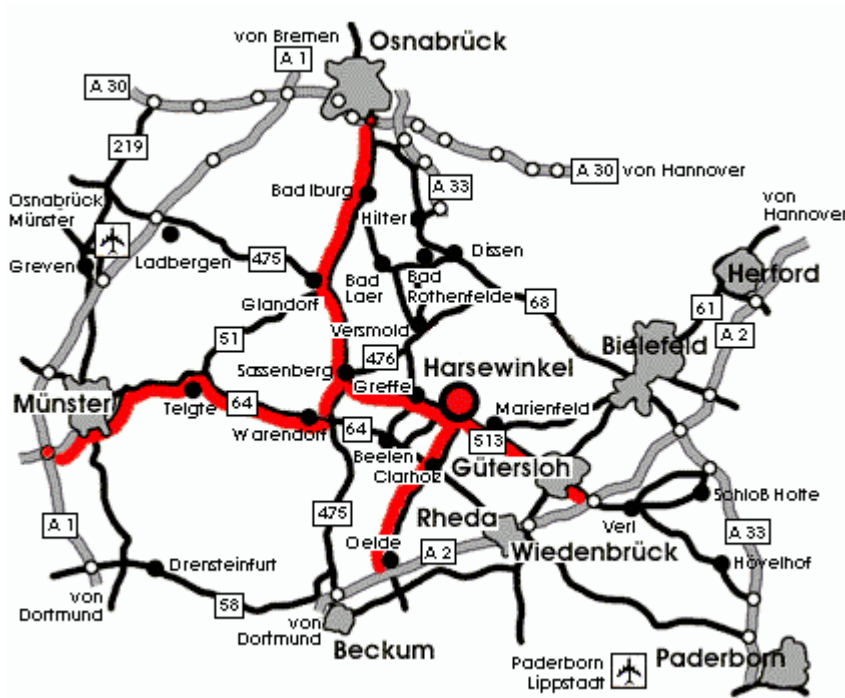

Die Anfahrt

Auf der B513 aus Richtung Sassenberg / Greffen an der dritten Ampel rechts und nach ca 1500m auf der rechten Seite

Auf der B513 aus Richtung Gütersloh / Marienfeld an der Dritten Ampel links und nach ca 1500m auf der rechten Seite

Aus Richtung Oelde / Clarholz an der AVIA Tankstelle links nach ca 1500m unmittelbar hinter der EMS auf der linken Seite