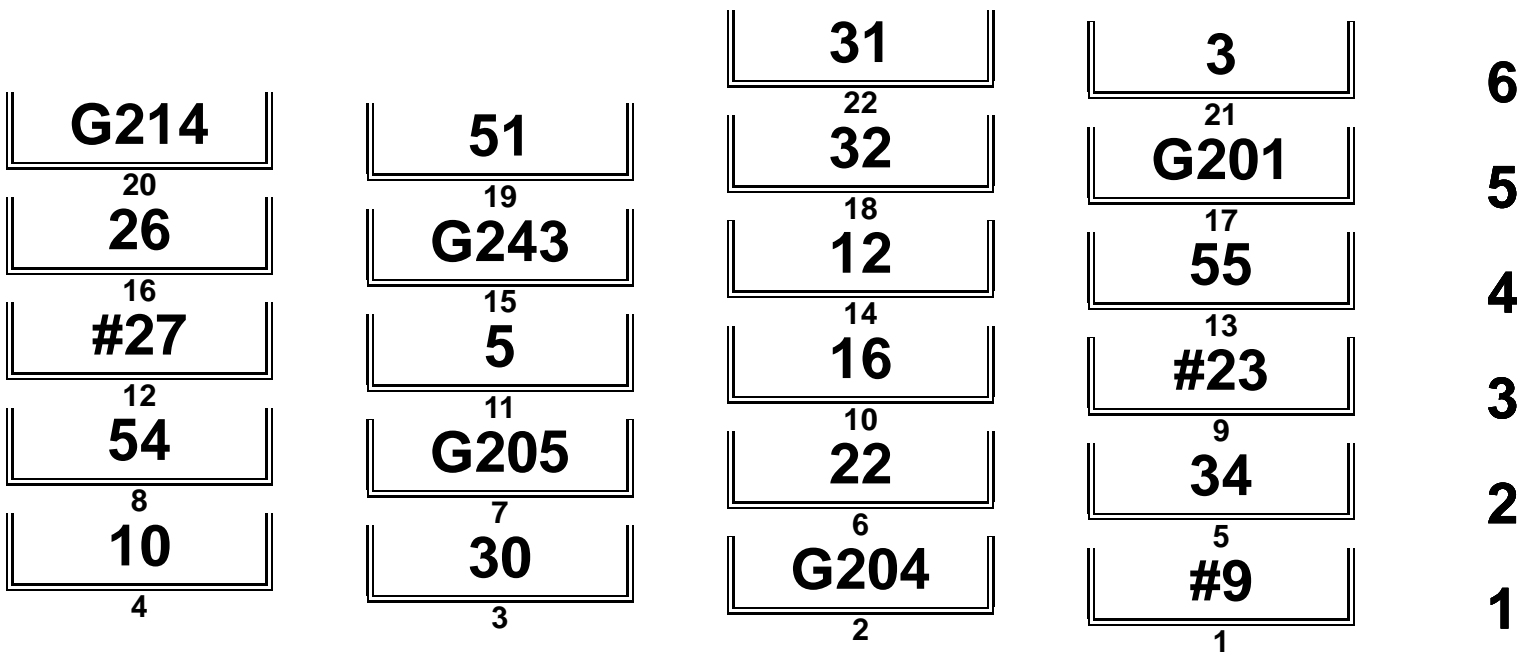

Lizenziert für Camp Company GmbH

ADAC Mini Bike Cup

Einsteigerklasse

Vogelsbergring 1,038 Km

Startaufstellung 1. Rennen A-Finale

18.06.2011 14:05

Rennen

POLE POSITION