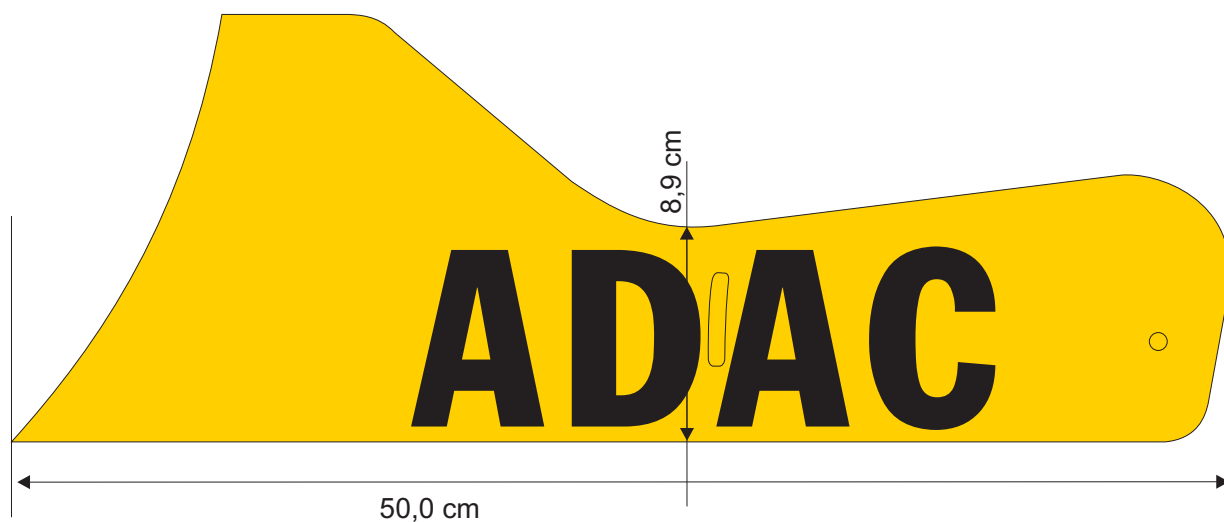

Heckflügel

Format Schriftzug "ADAC"

24 cm x 8 cm

Format Startnummer

Ziffernhöhe 15 cm

Frontflügel

Format Schriftzug "ADAC"
(mittig platzieren)

Motorhaube

Nase

Format Aufkleber "ADAC"

15 cm x 15 cm

Format Startnummer

Ziffernhöhe 15 cm