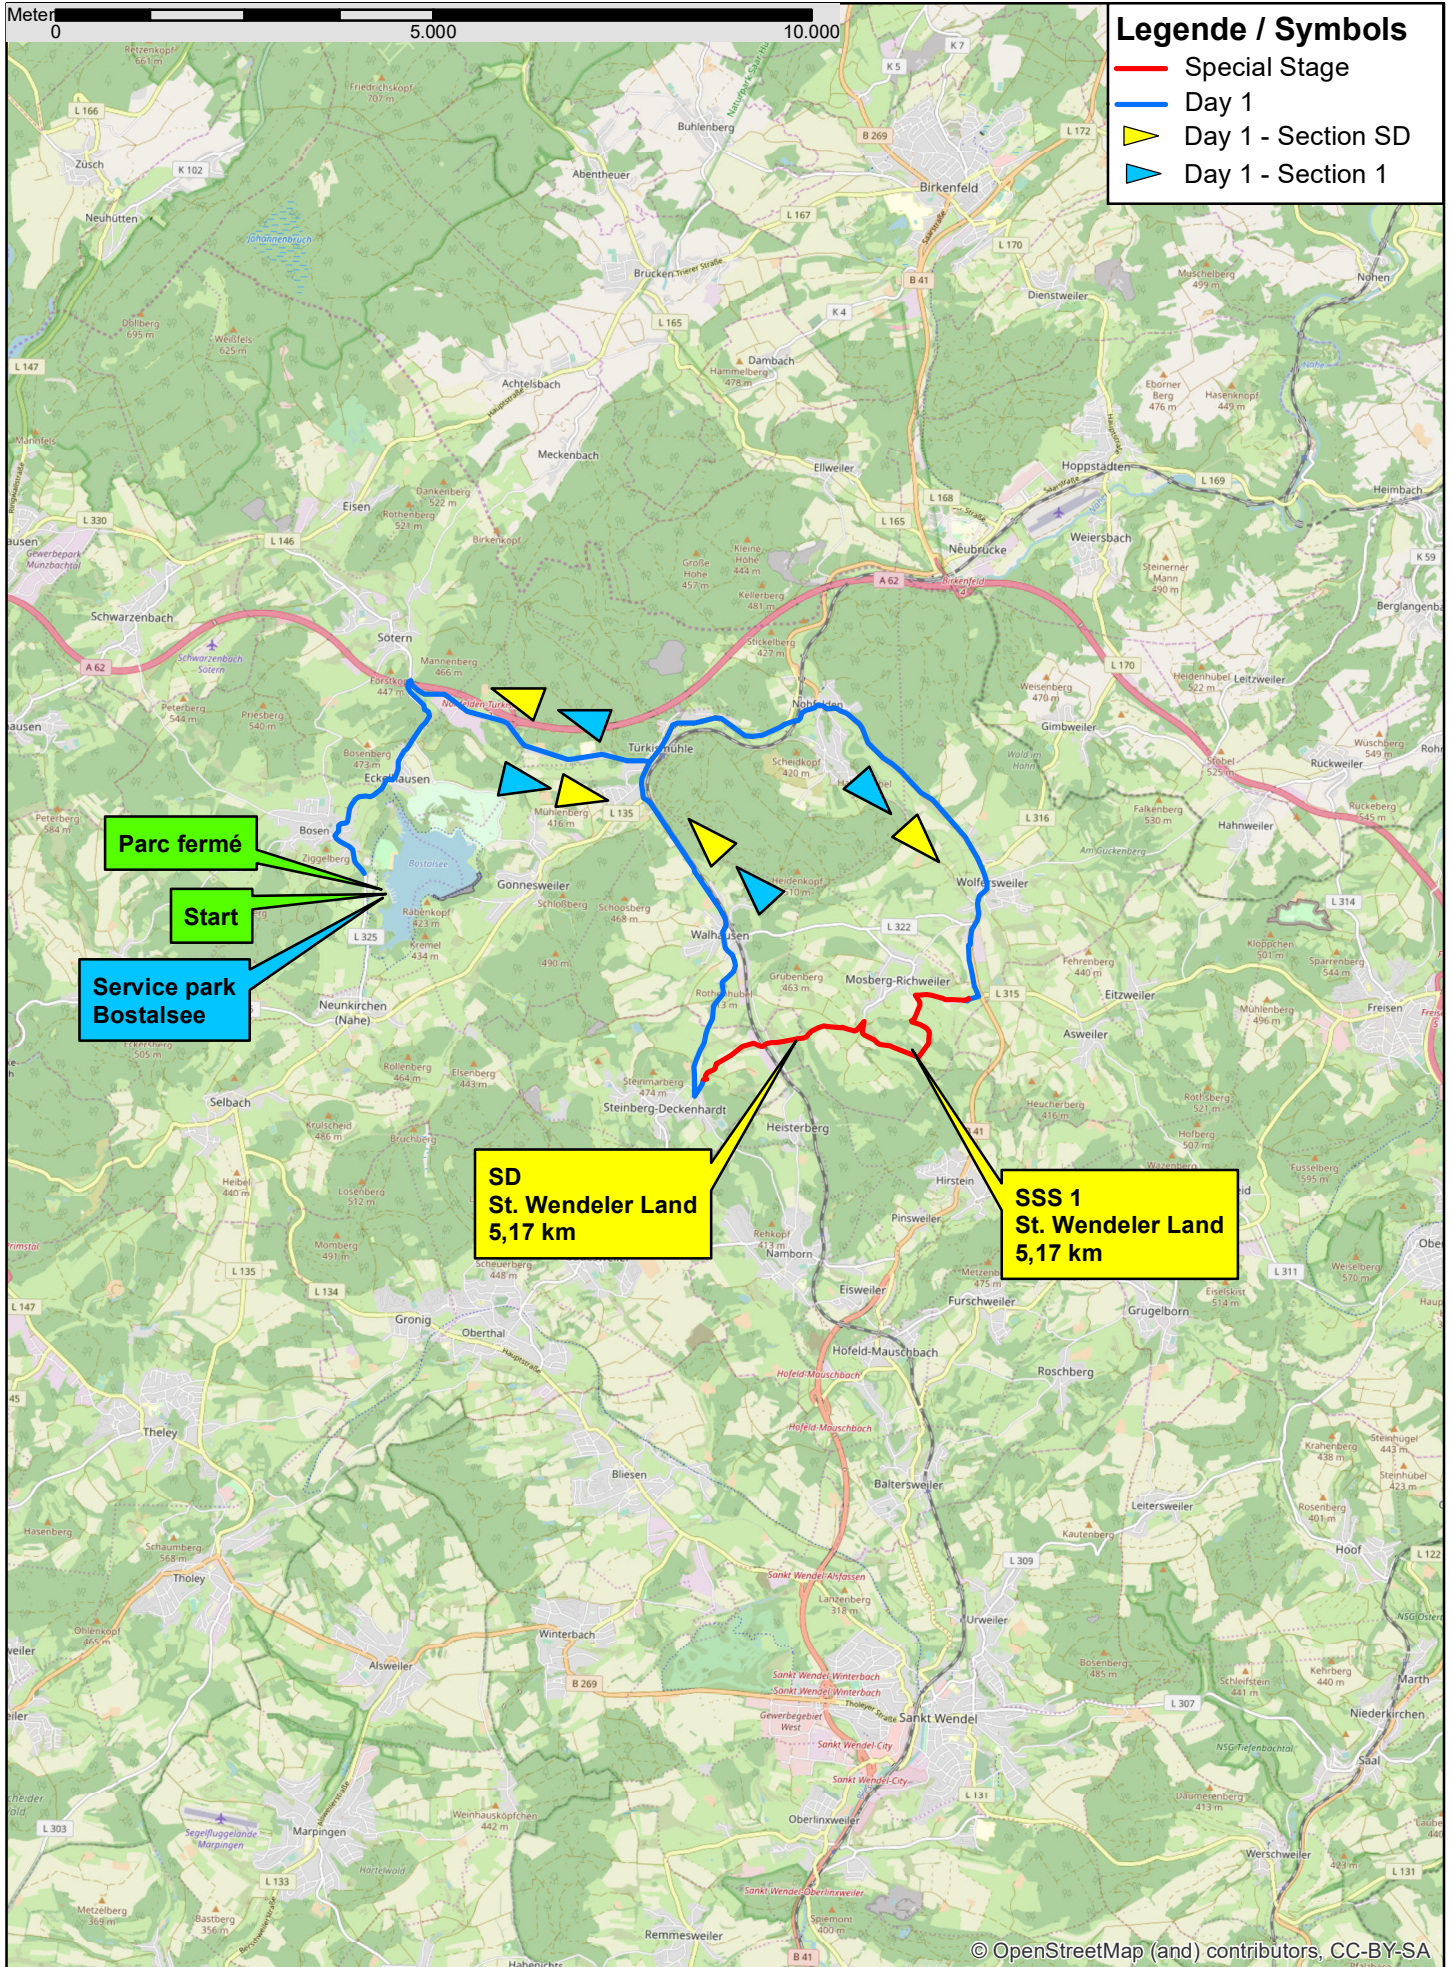

THURSDAY - ALL STAGES

DONNERSTAG - ÜBERSICHT

Maßstab / Scale: 1:100.000
Stand: 28.02.2019

Legende / Symbols

- Special Stage
- Day 1
- ▲ Day 1 - Section SD
- ▲ Day 1 - Section 1

Parc fermé

Start

**Service park
Bostalsee**

**SD
St. Wendeler Land
5,17 km**

**SSS 1
St. Wendeler Land
5,17 km**

FRIDAY - ALL STAGES FREITAG - ÜBERSICHT

Maßstab / Scale: 1:200.000
Stand: 28.02.2019

**ADAC RALLYE
DEUTSCHLAND**
22. - 25. August 2019

SATURDAY - ALL STAGES SAMSTAG - ÜBERSICHT

Maßstab / Scale: 1:200.000
Stand: 28.02.2019

**ADAC RALLYE
DEUTSCHLAND**
22. - 25. August 2019

SUNDAY - ALL STAGES SONNTAG - ÜBERSICHT

Maßstab / Scale: 1:200.000
Stand: 16.04.2019

**ADAC RALLYE
DEUTSCHLAND**
22. - 25. August 2019