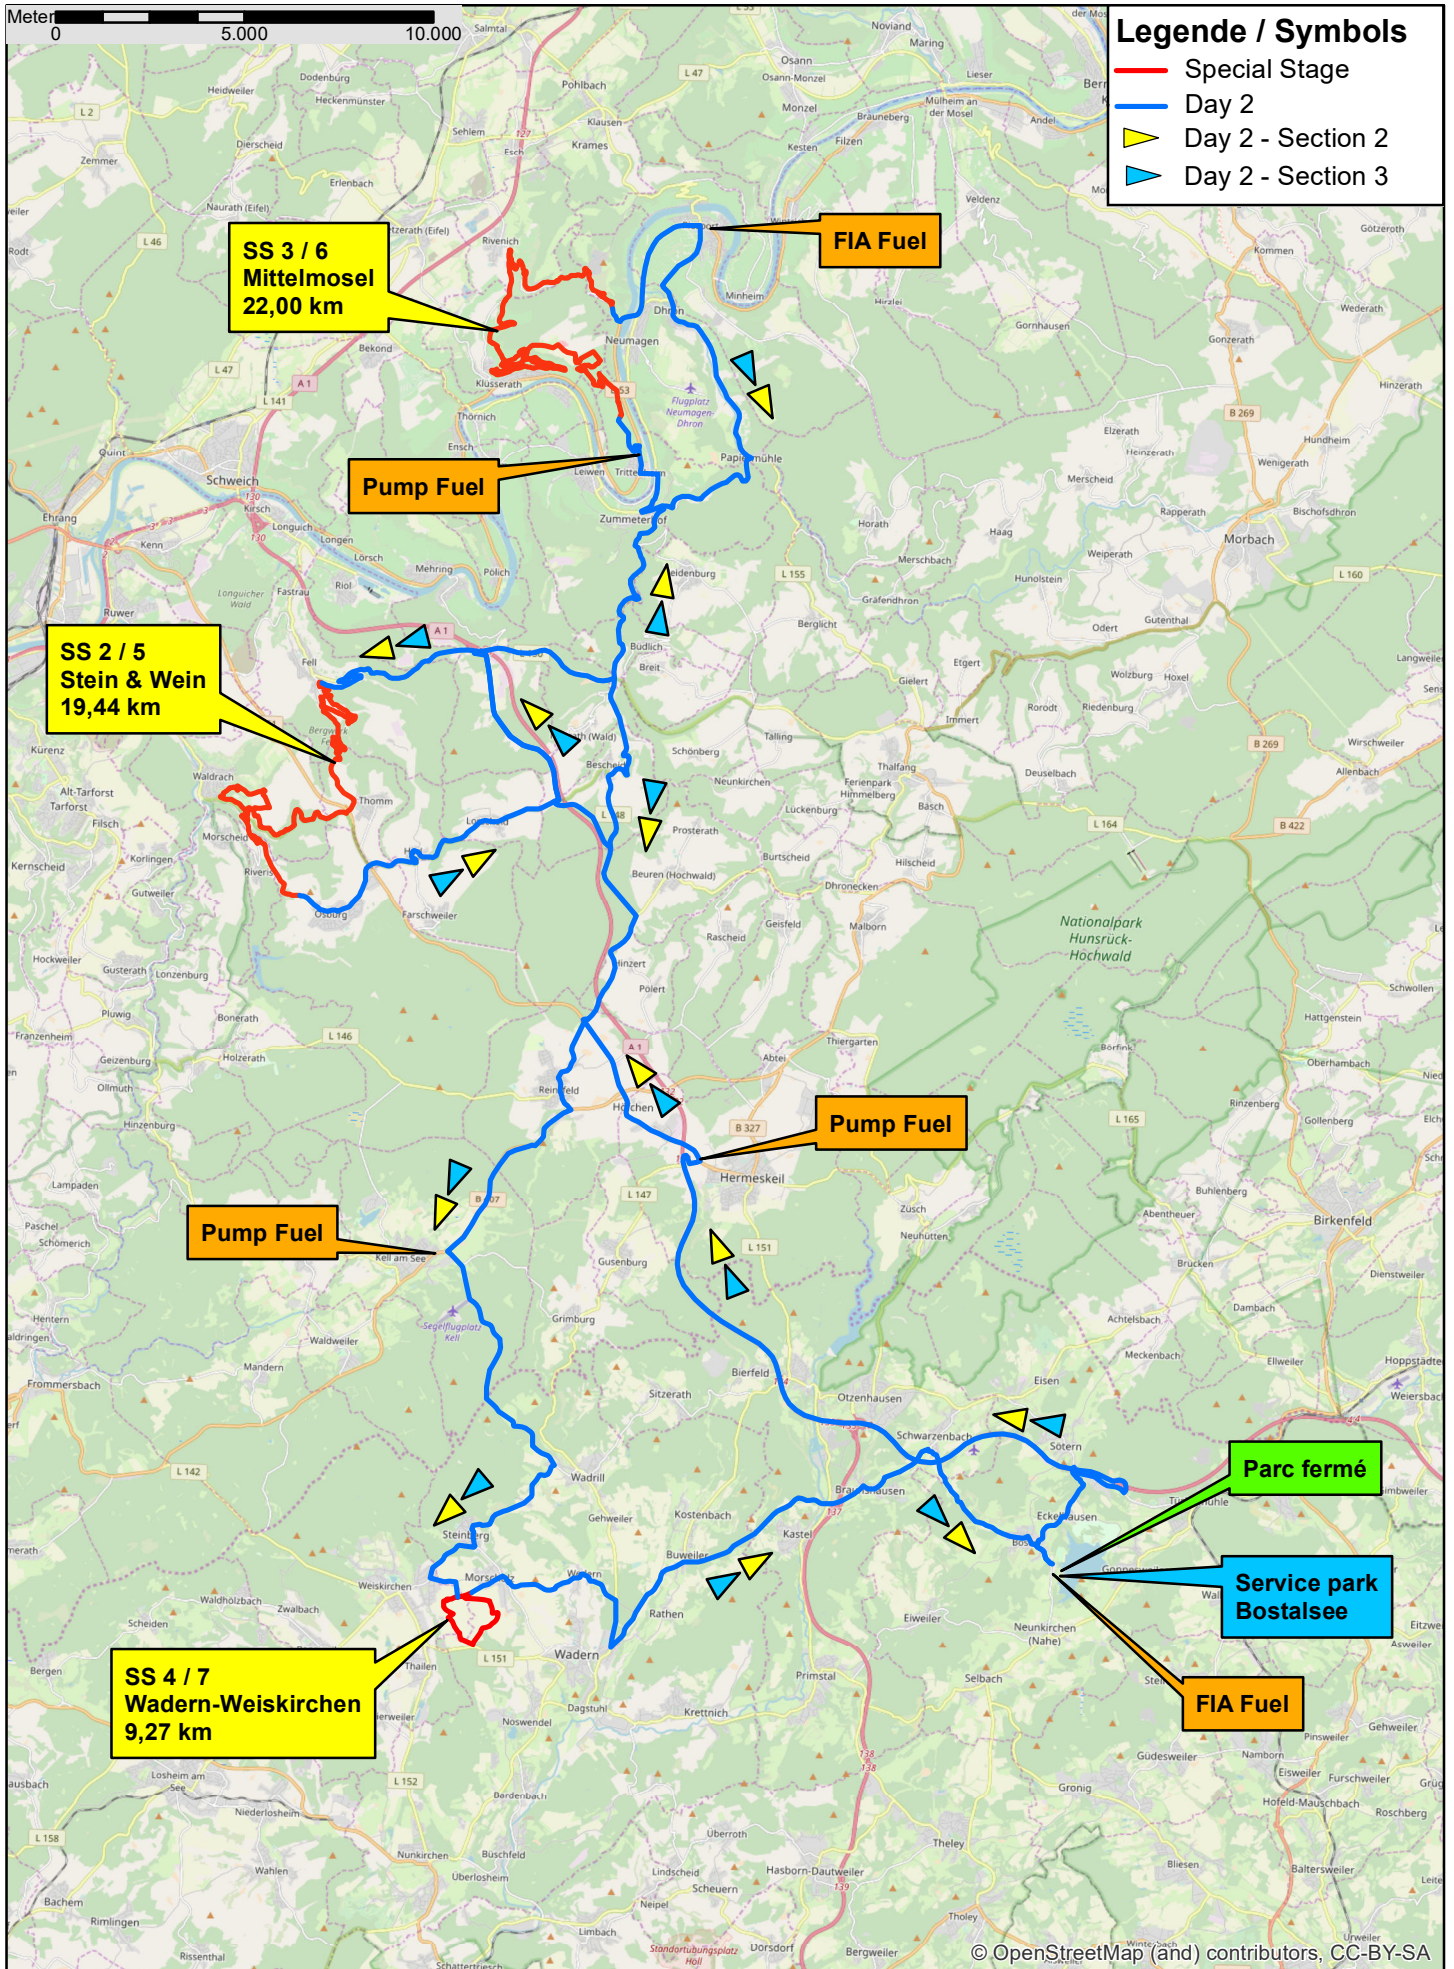

THURSDAY - ALL STAGES

DONNERSTAG - ÜBERSICHT

Maßstab / Scale: 1:100.000
Stand: 28.02.2019

Legende / Symbols

- Special Stage
- Day 1
- ▲ Day 1 - Section SD
- ▲ Day 1 - Section 1

Parc fermé

Start

**Service park
Bostalsee**

**SD
St. Wendeler Land
5,17 km**

**SSS 1
St. Wendeler Land
5,17 km**

FRIDAY - ALL STAGES FREITAG - ÜBERSICHT

Maßstab / Scale: 1:200.000
Stand: 28.02.2019

**ADAC RALLYE
DEUTSCHLAND**
22. - 25. August 2019

SATURDAY - ALL STAGES SAMSTAG - ÜBERSICHT

Maßstab / Scale: 1:200.000
Stand: 28.02.2019

**ADAC RALLYE
DEUTSCHLAND**
22. - 25. August 2019

SUNDAY - ALL STAGES SONNTAG - ÜBERSICHT

Maßstab / Scale: 1:200.000
Stand: 16.04.2019

**ADAC RALLYE
DEUTSCHLAND**
22. - 25. August 2019