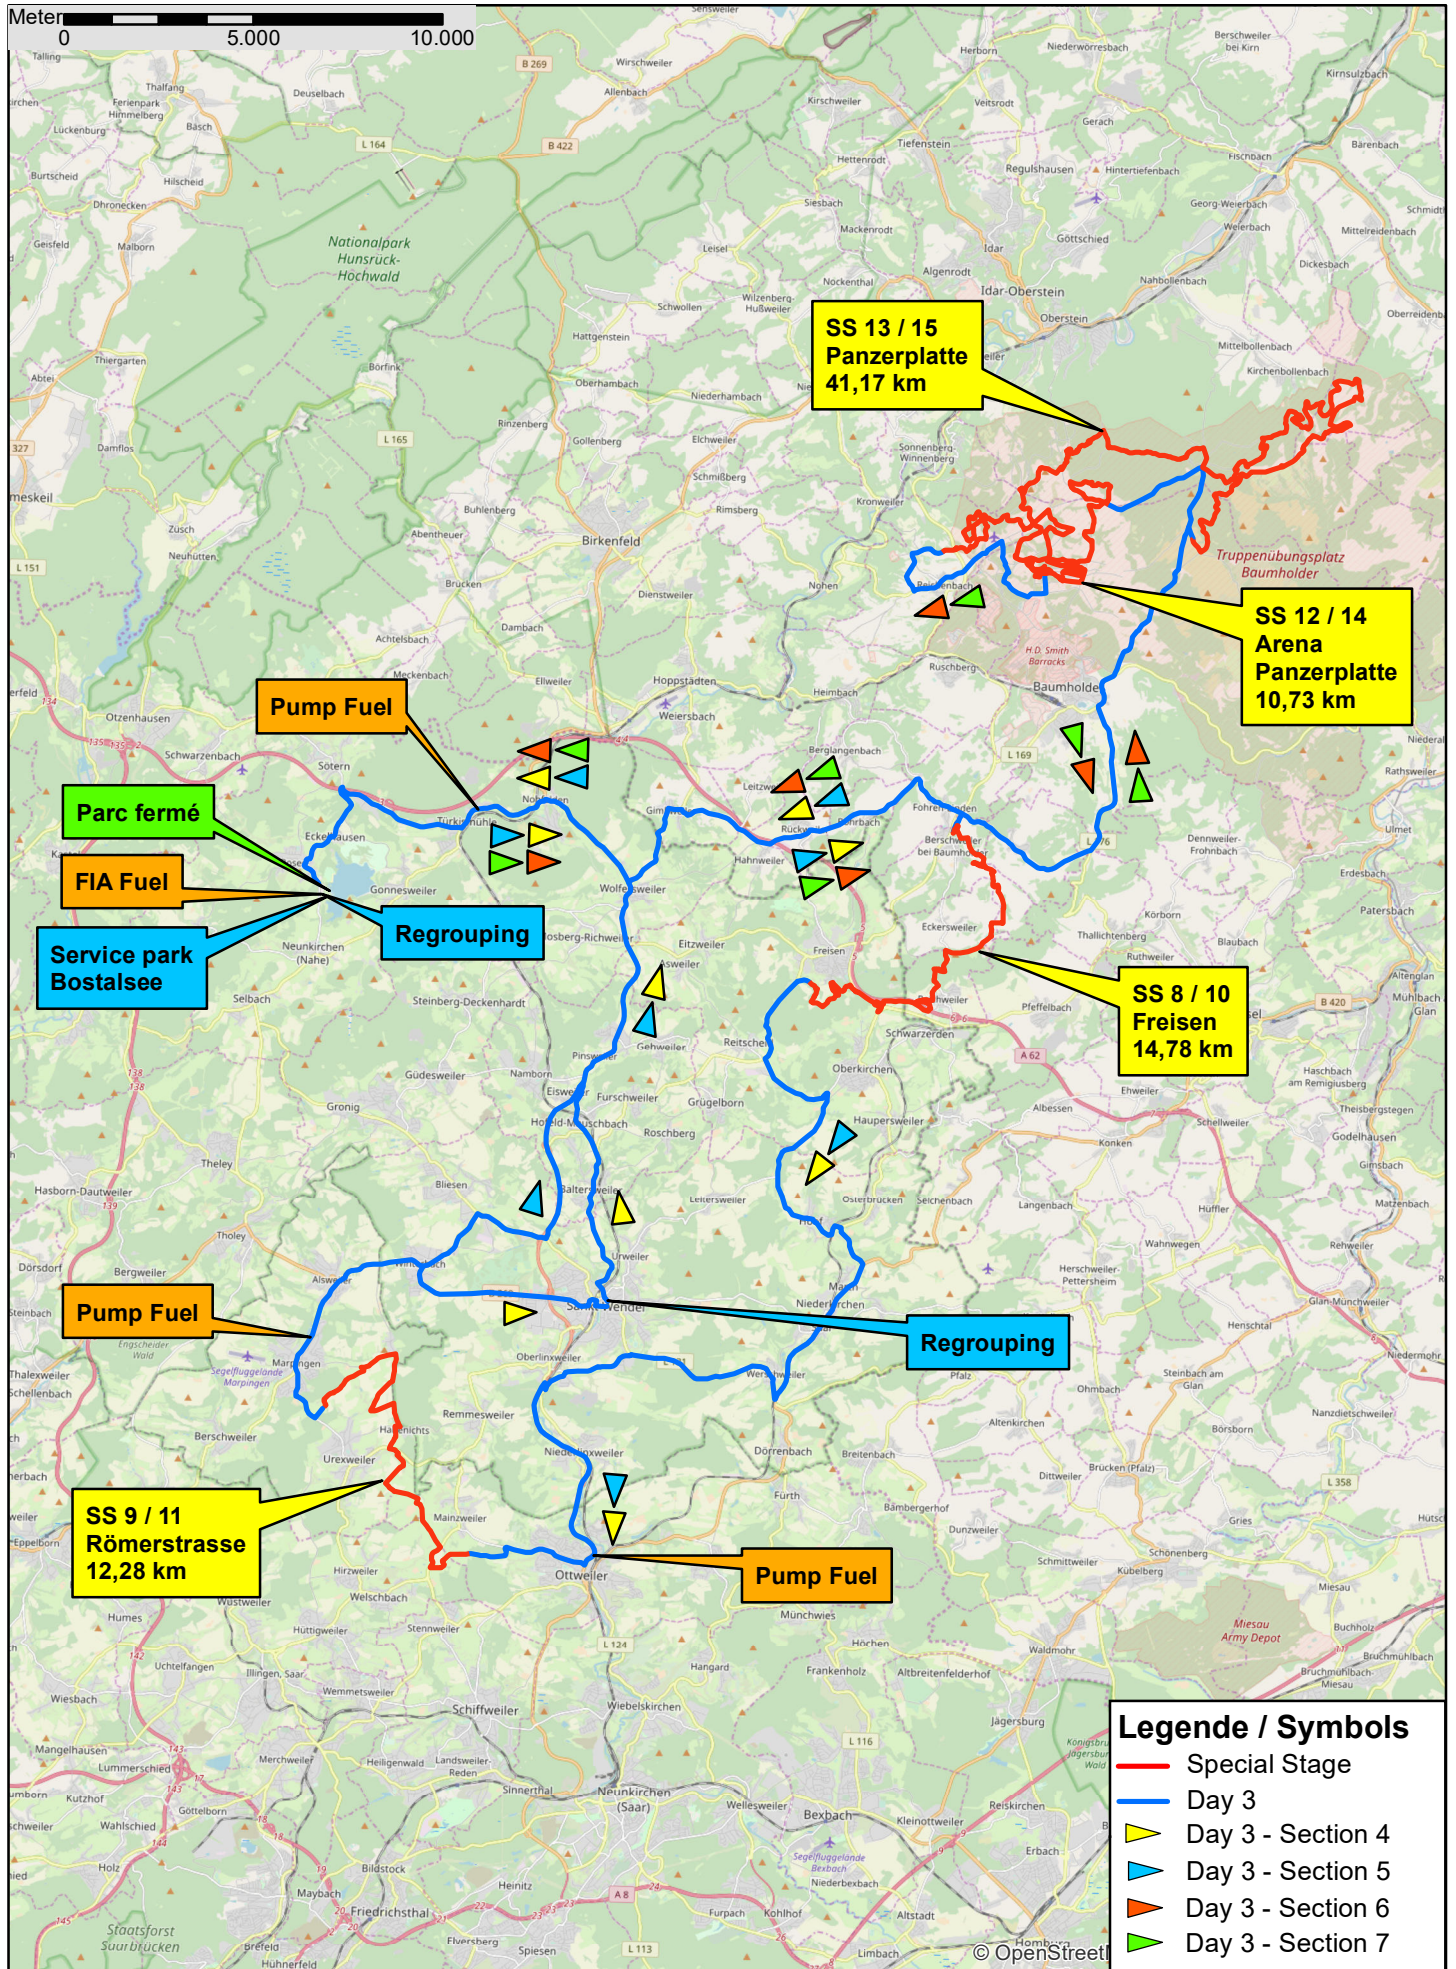

THURSDAY - ALL STAGES

DONNERSTAG - ÜBERSICHT

Maßstab / Scale: 1:100.000
Stand: 28.02.2019

Legende / Symbols

- Special Stage
- Day 1
- ▲ Day 1 - Section SD
- ▲ Day 1 - Section 1

Parc fermé

Start

**Service park
Bostalsee**

**SD
St. Wendeler Land
5,17 km**

**SSS 1
St. Wendeler Land
5,17 km**

FRIDAY - ALL STAGES FREITAG - ÜBERSICHT

Maßstab / Scale: 1:200.000
Stand: 28.02.2019

**ADAC RALLYE
DEUTSCHLAND**
22. - 25. August 2019

SATURDAY - ALL STAGES SAMSTAG - ÜBERSICHT

Maßstab / Scale: 1:200.000
Stand: 28.02.2019

**ADAC RALLYE
DEUTSCHLAND**
22. - 25. August 2019

SUNDAY - ALL STAGES SONNTAG - ÜBERSICHT

Maßstab / Scale: 1:200.000
Stand: 16.04.2019

**ADAC RALLYE
DEUTSCHLAND**
22. - 25. August 2019