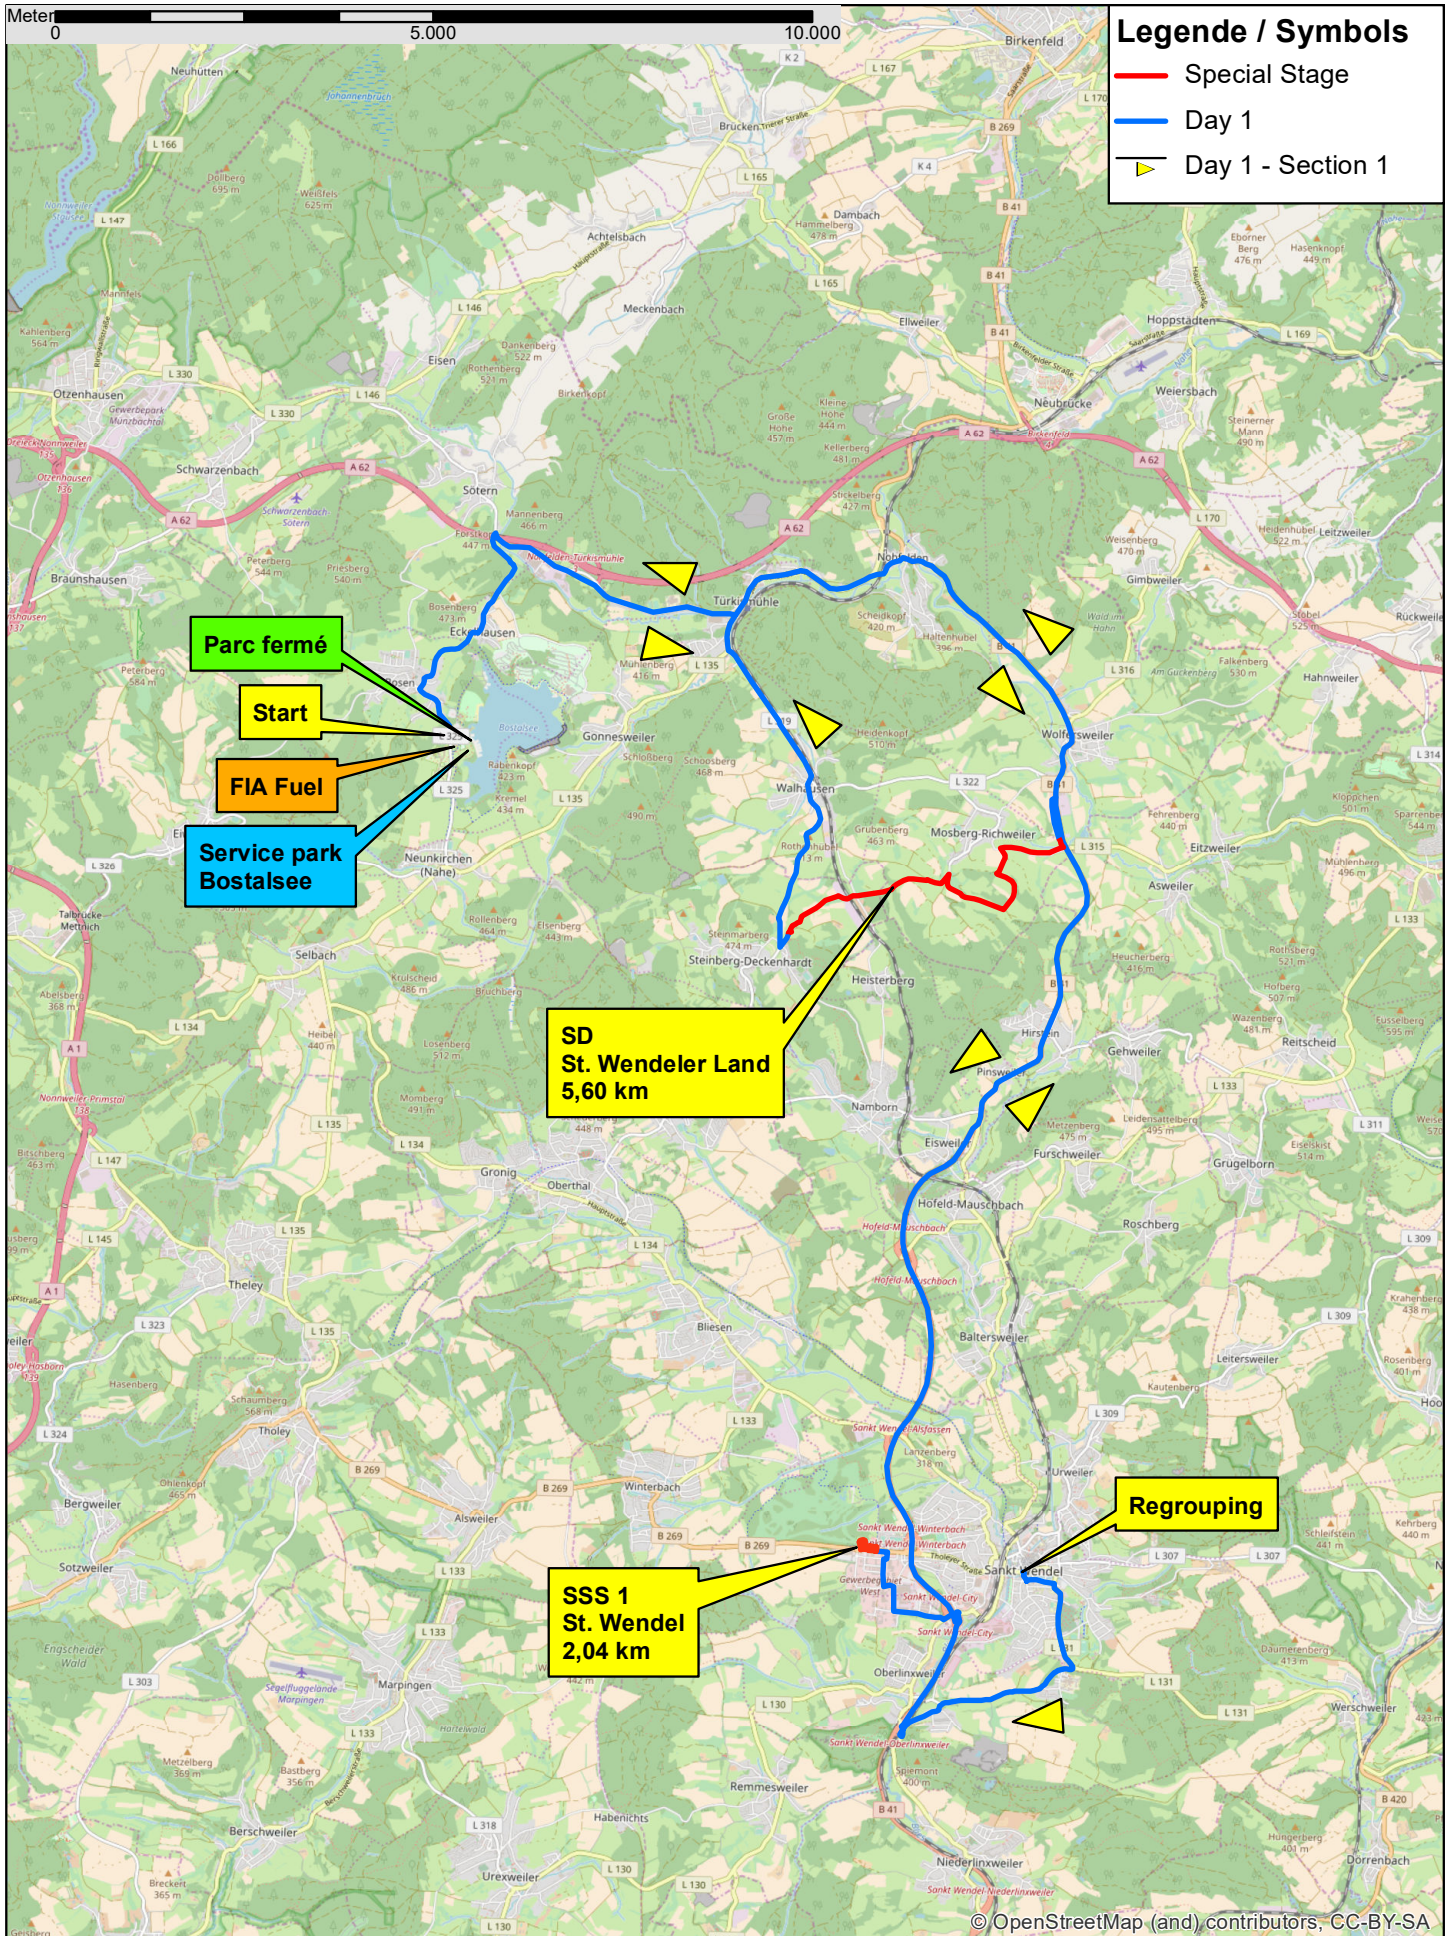

THURSDAY - ALL STAGES

DONNERSTAG - ÜBERSICHT

Maßstab / Scale: 1:100.000
Stand: 09.04.2018

ADAC RALLYE DEUTSCHLAND
16. - 19. August 2018

FRIDAY - ALL STAGES FREITAG - ÜBERSICHT

Maßstab / Scale: 1:200.000
Stand: 19.03.2018

**ADAC RALLYE
DEUTSCHLAND**
16. - 19. August 2018

SATURDAY - ALL STAGES SAMSTAG - ÜBERSICHT

Maßstab / Scale: 1:200.000
Stand: 28.02.2018

**ADAC RALLYE
DEUTSCHLAND**
16. - 19. August 2018

SUNDAY - ALL STAGES

SONNTAG - ÜBERSICHT

Maßstab / Scale: 1:225.000
Stand: 19.03.2018

ADAC RALLYE
DEUTSCHLAND

16. - 19. August 2018