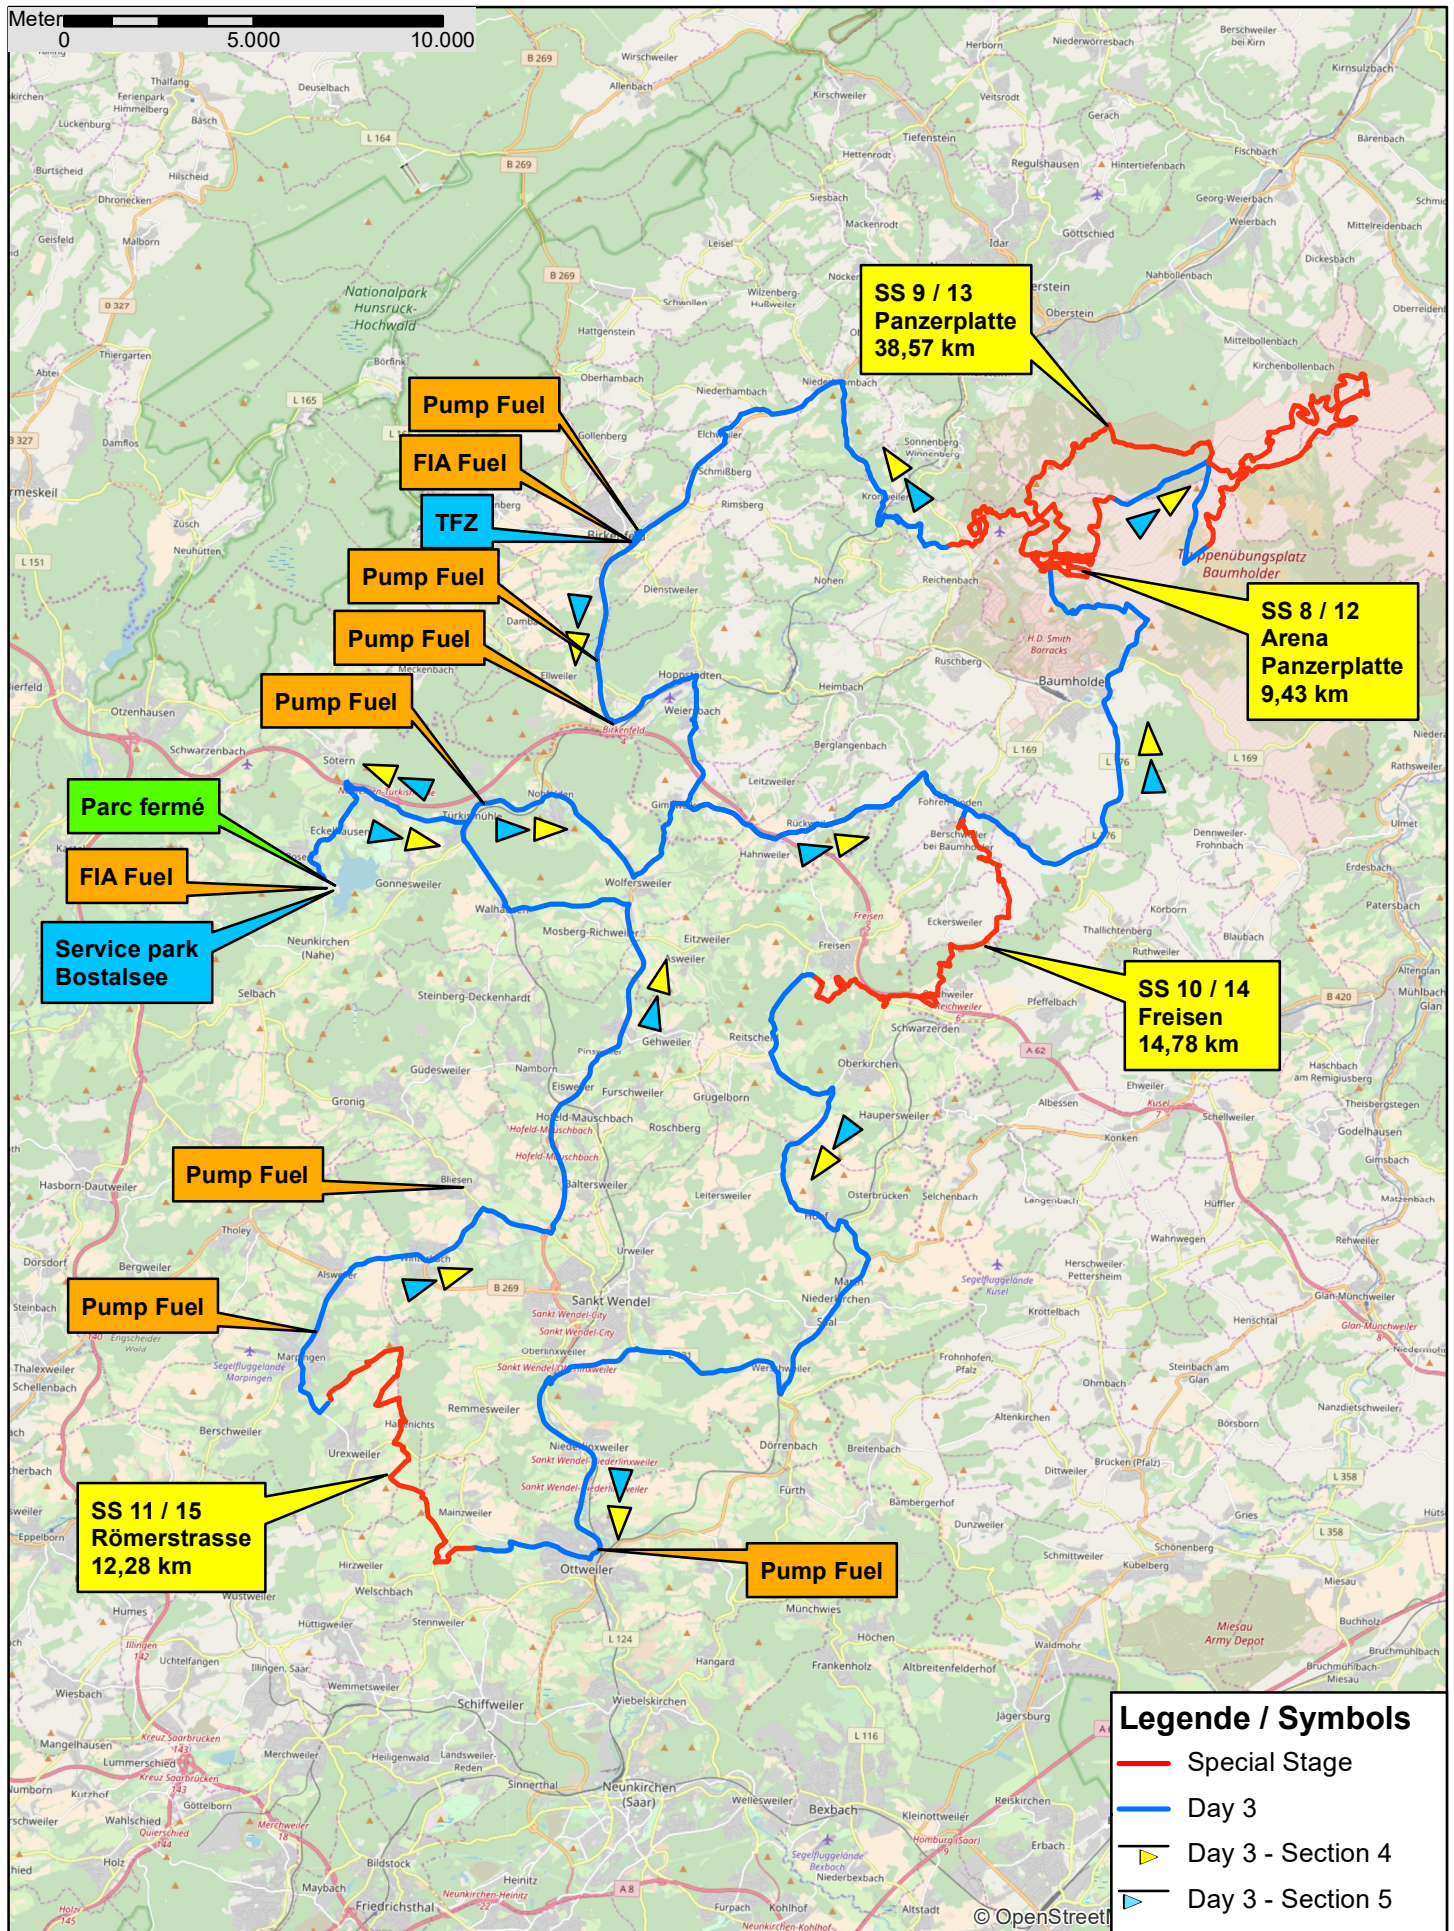

THURSDAY - ALL STAGES

DONNERSTAG - ÜBERSICHT

Maßstab / Scale: 1:100.000
Stand: 09.04.2018

ADAC RALLYE DEUTSCHLAND
16. - 19. August 2018

FRIDAY - ALL STAGES FREITAG - ÜBERSICHT

Maßstab / Scale: 1:200.000
Stand: 19.03.2018

**ADAC RALLYE
DEUTSCHLAND**
16. - 19. August 2018

SATURDAY - ALL STAGES SAMSTAG - ÜBERSICHT

Maßstab / Scale: 1:200.000
Stand: 28.02.2018

**ADAC RALLYE
DEUTSCHLAND**
16. - 19. August 2018

SUNDAY - ALL STAGES

SONNTAG - ÜBERSICHT

Maßstab / Scale: 1:225.000
Stand: 19.03.2018

ADAC RALLYE
DEUTSCHLAND

16. - 19. August 2018