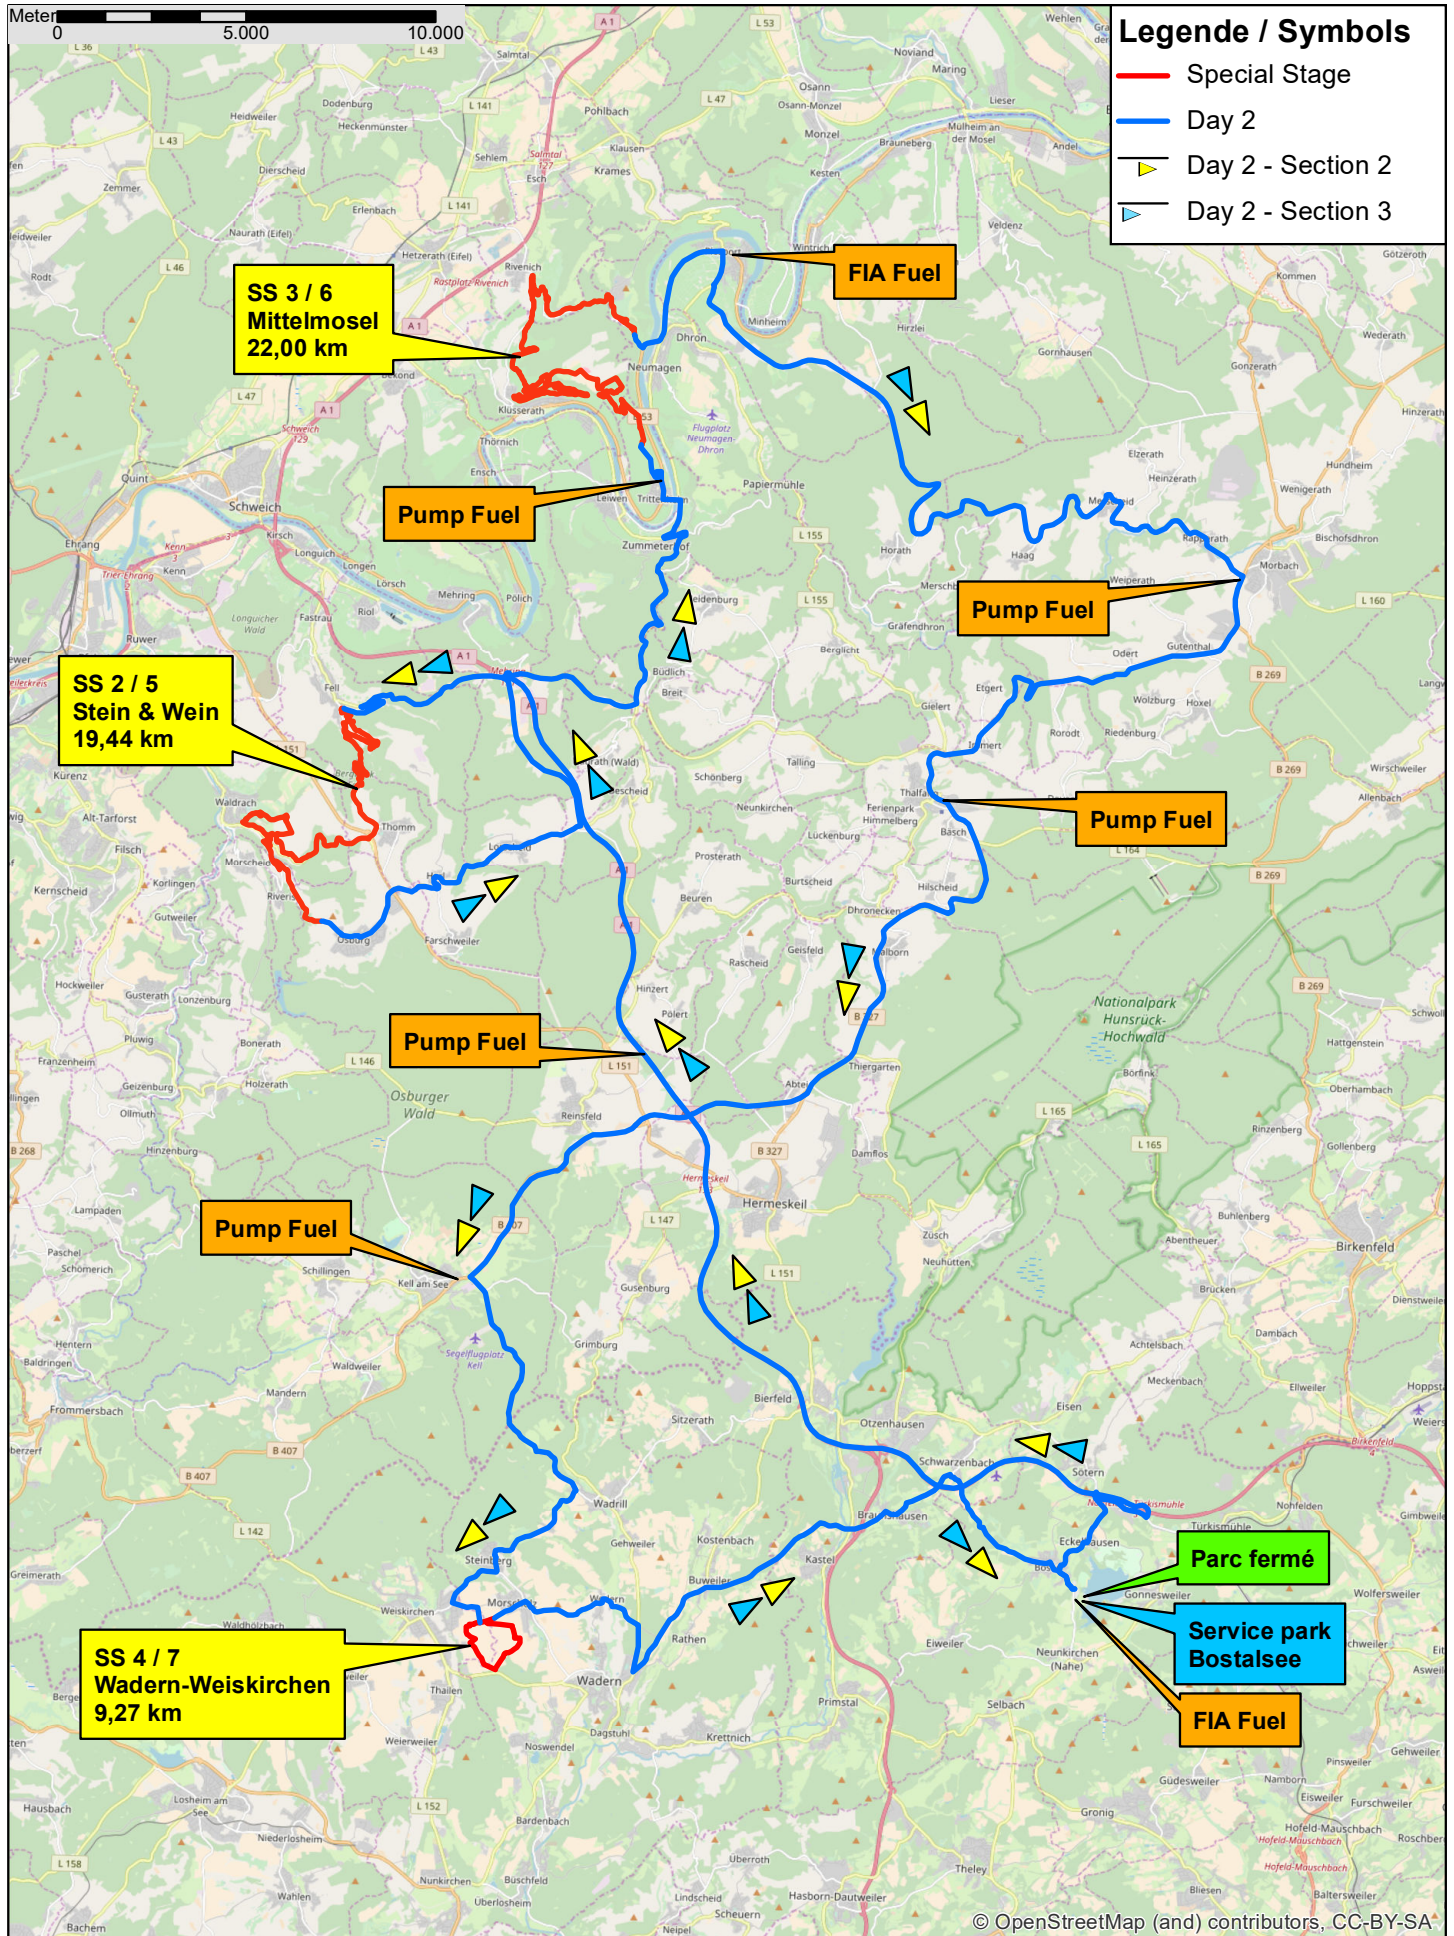

THURSDAY - ALL STAGES

DONNERSTAG - ÜBERSICHT

Maßstab / Scale: 1:100.000
Stand: 09.04.2018

ADAC RALLYE DEUTSCHLAND
16. - 19. August 2018

FRIDAY - ALL STAGES FREITAG - ÜBERSICHT

Maßstab / Scale: 1:200.000
Stand: 19.03.2018

**ADAC RALLYE
DEUTSCHLAND**
16. - 19. August 2018

SATURDAY - ALL STAGES SAMSTAG - ÜBERSICHT

Maßstab / Scale: 1:200.000
Stand: 28.02.2018

**ADAC RALLYE
DEUTSCHLAND**
16. - 19. August 2018

SUNDAY - ALL STAGES

SONNTAG - ÜBERSICHT

Maßstab / Scale: 1:225.000
Stand: 19.03.2018

ADAC RALLYE
DEUTSCHLAND

16. - 19. August 2018