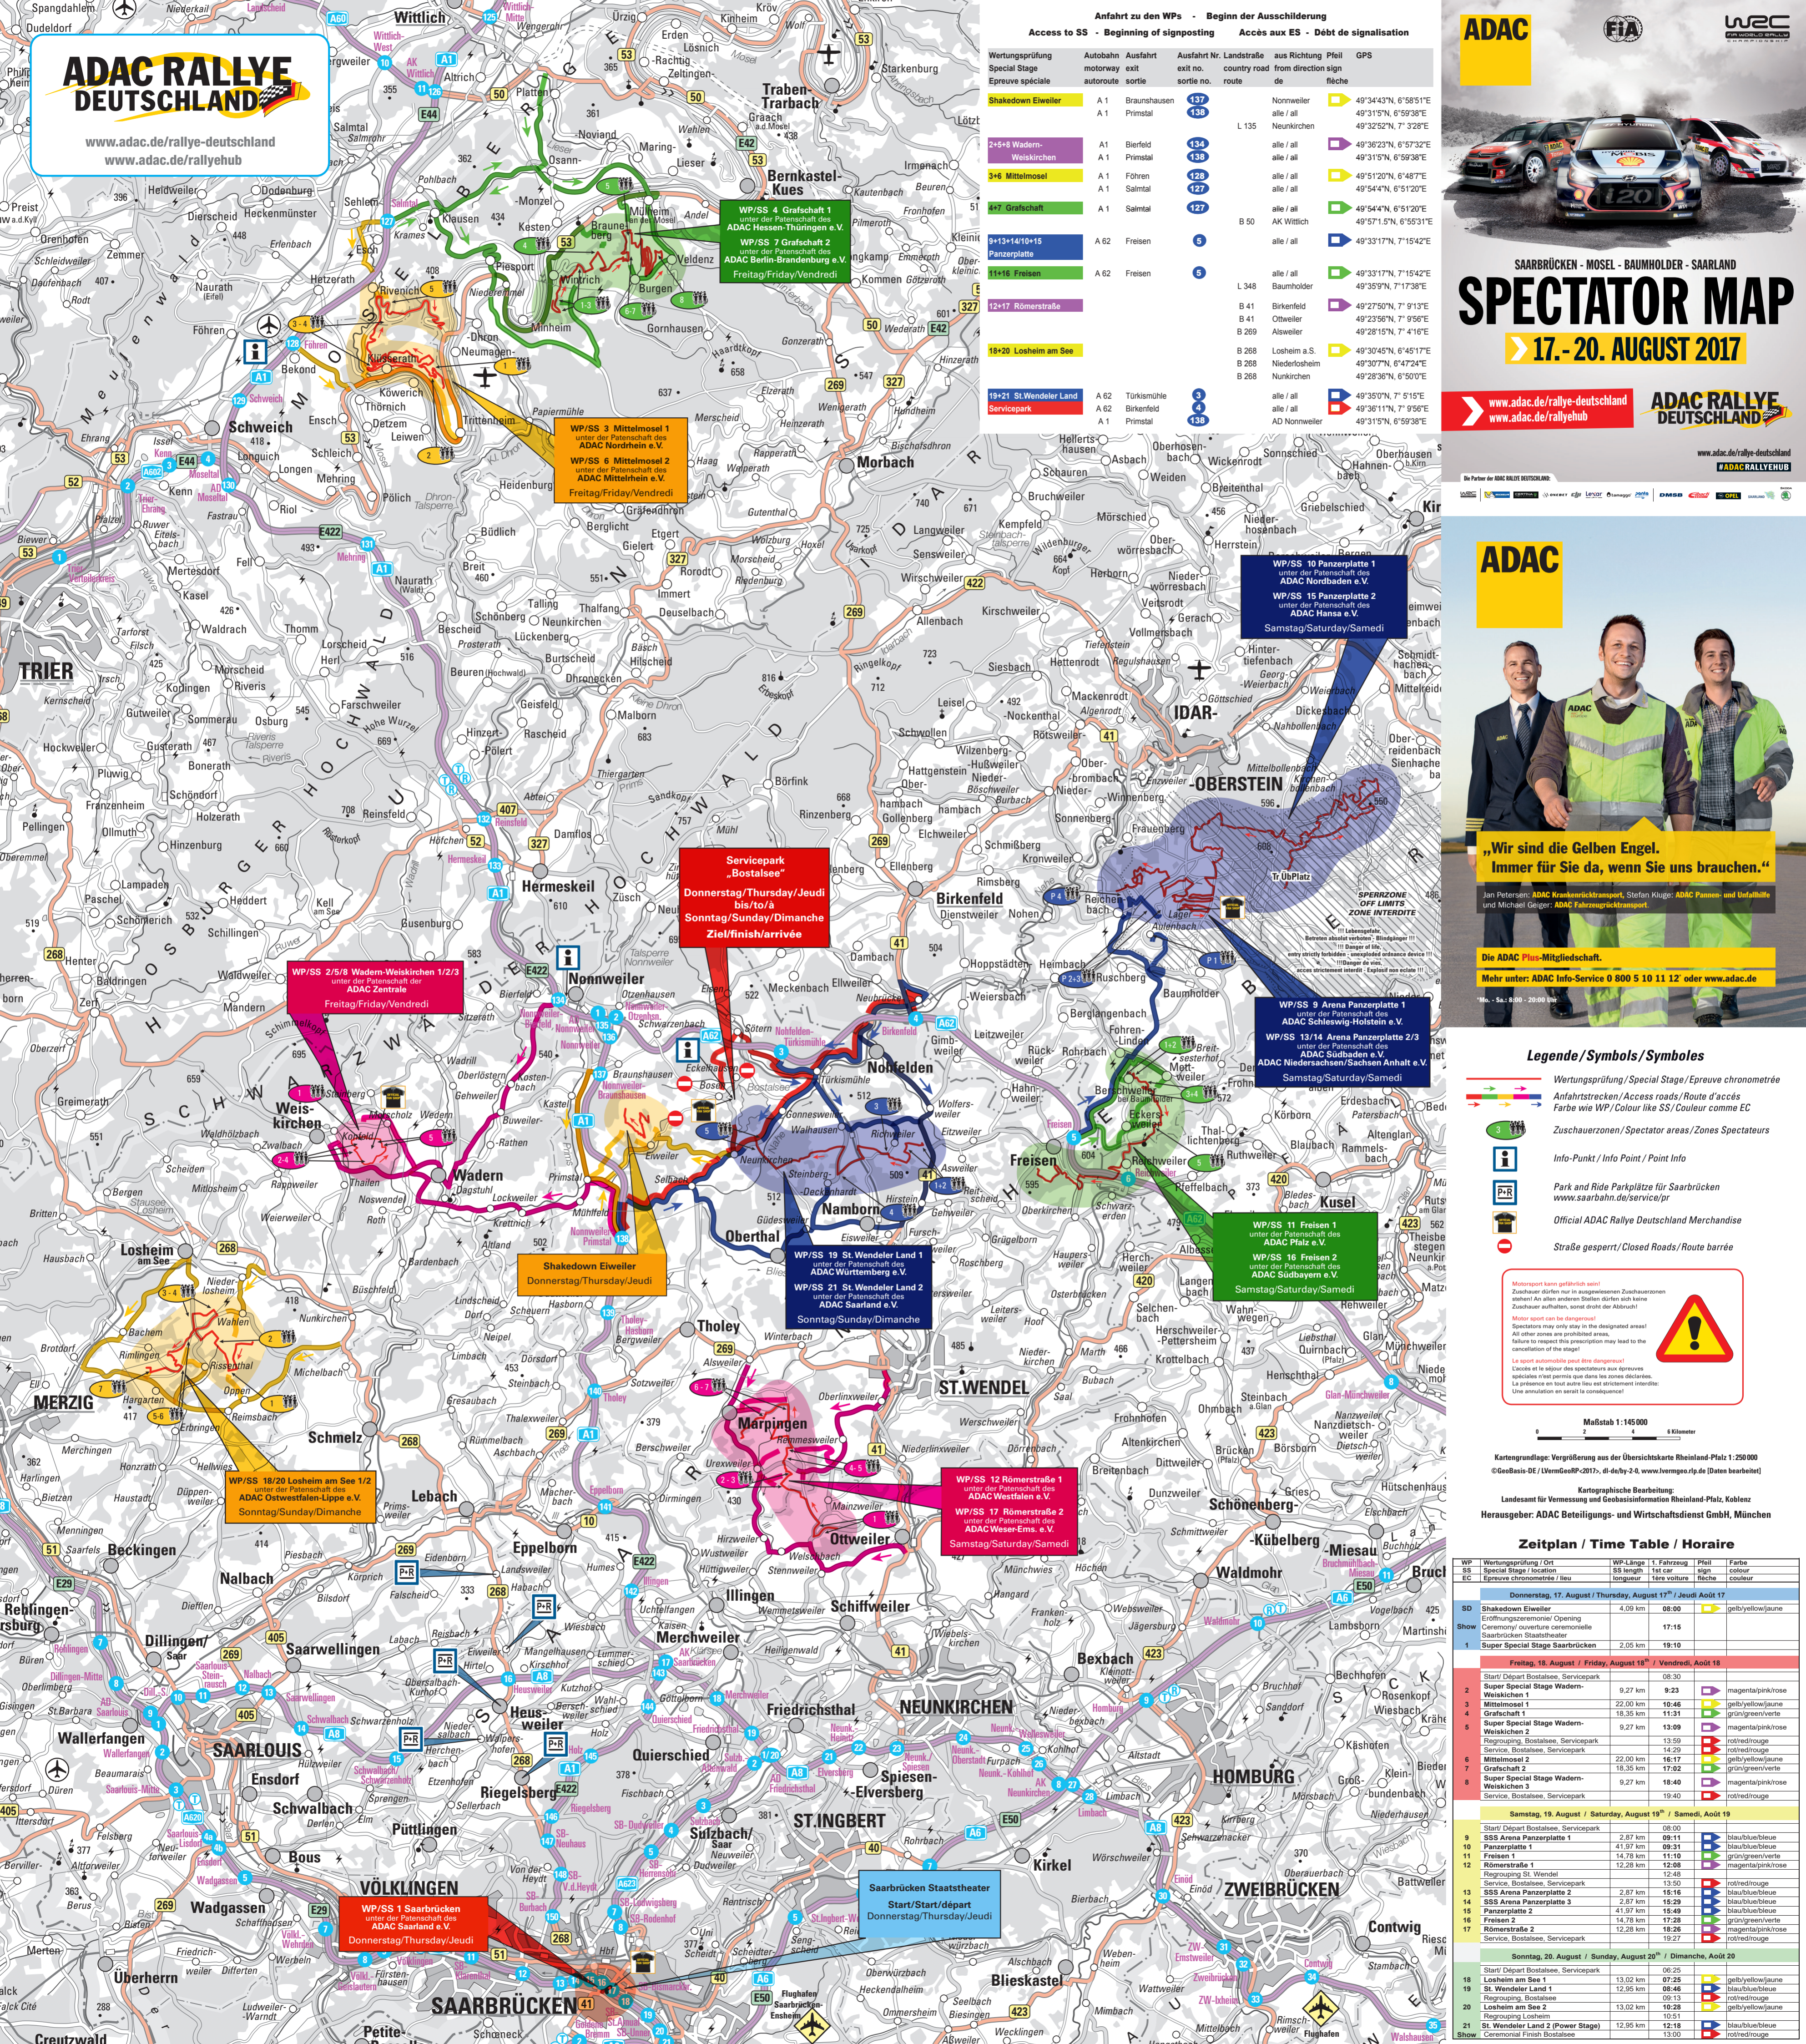

ADAC RALLYE DEUTSCHLAND

www.adac.de/rallye-deutschland
www.adac.de/rallyehub

SARBRÜCKEN - MOSEL - BAUMHÖLDER - SAARLAND

SPECTATOR MAP

17.-20. AUGUST 2017

www.adac.de/rallye-deutschland
www.adac.de/rallyehub

ADAC RALLYE DEUTSCHLAND

WP/SS 3 Mittelmosel 1
unter der Patenschaft des ADAC Nordrhein e.V.
WP/SS 6 Mittelmosel 2
unter der Patenschaft des ADAC Mittelrhein e.V.
Freitag/Friday/Vendredi

WP/SS 4 Grafschaft 1
unter der Patenschaft des ADAC Hessen-Thüringen e.V.
WP/SS 7 Grafschaft 2
unter der Patenschaft des ADAC Berlin-Brandenburg e.V.
Freitag/Friday/Vendredi

WP/SS 2/5/8 Wadern-Weiskirchen 1/2/3
unter der Patenschaft der ADAC Zentrale
Freitag/Friday/Vendredi

Servicepark „Bostalsee“
Donnerstag/Thursday/Jehdi bis/to/à
Sonntag/Sunday/Dimanche
Ziel/finish/arrivée

WP/SS 10 Panzerplatte 1
unter der Patenschaft des ADAC Nordbaden e.V.
WP/SS 15 Panzerplatte 2
unter der Patenschaft des ADAC Hansa e.V.
Samstag/Saturday/Samedi

WP/SS 9 Arena Panzerplatte 1
unter der Patenschaft des ADAC Schleswig-Holstein e.V.
WP/SS 13/14 Arena Panzerplatte 2/3
unter der Patenschaft des ADAC Südbaden e.V.
ADAC Niedersachsen/Sachsen-Anhalt e.V.
Samstag/Saturday/Samedi

WP/SS 11 Freisen 1
unter der Patenschaft des ADAC A 62 e.V.
WP/SS 16 Freisen 2
unter der Patenschaft des ADAC Südbayern e.V.
Samstag/Saturday/Samedi

Shakedown Eifel
Donnerstag/Thursday/Jehdi

WP/SS 12 Römerstraße 1
unter der Patenschaft des ADAC Westfalen e.V.
WP/SS 17 Römerstraße 2
unter der Patenschaft des ADAC Weser-Ems e.V.
Samstag/Saturday/Samedi

WP/SS 18/20 Losheim am See 1/2
unter der Patenschaft des ADAC Ostwestfalen-Lippe e.V.
Sonntag/Sunday/Dimanche

WP/SS 1 Saarbrücken
unter der Patenschaft des ADAC Saarland e.V.
Donnerstag/Thursday/Jehdi

ADAC RALLYE DEUTSCHLAND

www.adac.de/rallye-deutschland
www.adac.de/rallyehub

ADAC RALLYE DEUTSCHLAND

„Wir sind die Gelben Engel. Immer für Sie da, wenn Sie uns brauchen.“

Jan Petersen: ADAC Krankenrücktransport, Stefan Kluge: ADAC Pannen- und Unfallhilfe und Michael Geiger: ADAC Fahrzeugrücktransport.

Die ADAC Plus-Mitgliedschaft.
Mehr unter: ADAC Info-Service 0 800 5 10 11 12 oder www.adac.de